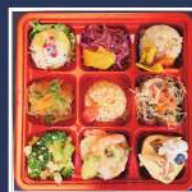

# テイクアウト & 配達メニュー

各種チケット OK!!

<p>6月 20 (月) 21 (火) 22 (水) 23 (木) 24 (金) 25 (土) 26 (日)</p>	<p>6月 27 (月) 28 (火) 29 (水) 30 (木) 7月 1 (金) 2 (土) 3 (日)</p>
<p> ほうれん草チキンカレー (前菜付き)  ¥930 (税込)</p> <p>バラエティBOX  ¥1,200 (税込)</p> <ul style="list-style-type: none"> <li>きのこパイ</li> <li>ミックスサラダ</li> <li>デリカテッセン3種</li> </ul>	<p>タコライス (前菜付き)  ¥930 (税込)</p> <p>バラエティBOX  ¥1,200 (税込)</p> <ul style="list-style-type: none"> <li>鹿肉とほうれん草のキッシュ</li> <li>ミックスサラダ</li> <li>デリカテッセン3種</li> </ul>
<p>7月 4 (月) 5 (火) 6 (水) 7 (木) 8 (金) 9 (土) 10 (日)</p>	<p>7月 11 (月) 12 (火) 13 (水) 14 (木) 15 (金) 16 (土) 17 (日)</p>
<p> 海老のココナッツカレー (前菜付き)  ¥980 (税込)</p> <p>バラエティBOX  ¥1,200 (税込)</p> <ul style="list-style-type: none"> <li>エスニックミートパイ</li> <li>ミックスサラダ</li> <li>デリカテッセン3種</li> </ul>	<p> 上田産鹿肉の濃厚トマトカレー (前菜付き)  ¥980 (税込)</p> <p>バラエティBOX  ¥1,200 (税込)</p> <ul style="list-style-type: none"> <li>帆立とキャベツのキッシュ</li> <li>ミックスサラダ</li> <li>デリカテッセン3種</li> </ul>
<p>7月 18 (月) 19 (火) 20 (水) 21 (木) 22 (金) 23 (土) 24 (日)</p>	<p>7月 25 (月) 26 (火) 27 (水) 28 (木) 29 (金) 30 (土) 31 (日)</p>
<p> 鶏肉とトマトたっぷりキーマカレー (前菜付き)  ¥980 (税込)</p> <p>バラエティBOX  ¥1,200 (税込)</p> <ul style="list-style-type: none"> <li>ハム&amp;チェダーチーズパイ</li> <li>ミックスサラダ</li> <li>デリカテッセン3種</li> </ul>	<p>手ごねハンバーグとアボカドのロコモコ丼 (前菜付き)  ¥980 (税込)</p> <p>バラエティBOX  ¥1,200 (税込)</p> <ul style="list-style-type: none"> <li>シーフードのキッシュ</li> <li>ミックスサラダ</li> <li>デリカテッセン3種</li> </ul>

接待や急な来客に!

豪華デリBOX

税込 ¥1,080

7/4(月)から  
税込 ¥1,100

オードブルも配達 OK

オードブル

※写真は4名様分 8000円

1人前  
税込 ¥1,296