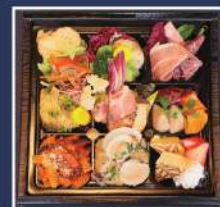

税込 ¥2,160

※約 5km 圏内は合計金額 3,000 円以上 約 10km 圏内は合計金額 10,000 円以上で配達いたします。

前日の 17:00 までにご注文内容をメッセージしてください。ご注文は から!

※LINE の使い方が分からないお客様はお電話でも OK!! 026-223-8270 まで。

※毎週水曜日は定休日ですが、配達のみ対応しております。前日 17 時までにご注文下さい。

※環境保全の観点から基本的にはお箸・おしぼり等はお付けしていません。必要な方はお申し付けください。

LINE ID
@260eirtn

配達エリア