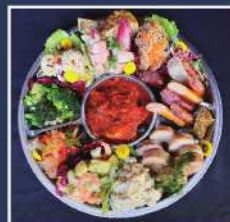

税込 ¥1,080

7/4(月)から
税込 ¥1,100

オードブルも配達 OK

オードブル

※写真は4名様分 8000円

1人前
税込 ¥1,296

冠婚葬祭
法事・法要にも
おすすめ

接待
会食用弁当