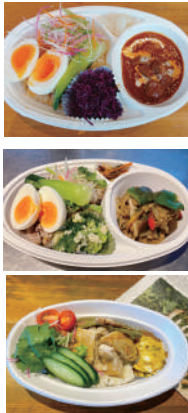

テイクアウト & 配達メニュー

1月 13(月) 14(火) 15(水) 16(木) 17(金) 18(土) 19(日)
20(月) 21(火) 22(水) 23(木) 24(金) 25(土) 26(日)

ご飯プレート ¥980(税込)

- ①  上田産鹿肉の濃厚トマトカレー
- ②  ガパオ炒めご飯
- ③  ルーロー飯

バラエティBOX ¥1,200(税込)

- ④ レモンとアンチョビ、モッツアレラチーズのキッシュ
- ⑤ キッシュロレーヌ (ほうれん草とベーコンを使った伝統的なキッシュです)

1月 27(月) 28(火) 29(水) 30(木) 31(金) 1(土) 2(日)
2月 3(月) 4(火) 5(水) 6(木) 7(金) 8(土) 9(日)

ご飯プレート ¥980(税込)

- ①  上田産鹿肉の濃厚トマトカレー
- ②  ガパオ炒めご飯
- ③  海老ココナッツカレー

バラエティBOX ¥1,200(税込)

- ④ 鹿肉ミートソースとナスのキッシュ
- ⑤ スモークサーモンとアボカドクリームチーズのキッシュ

2月 10(月) 11(火) 12(水) 13(木) 14(金) 15(土) 16(日)
17(月) 18(火) 19(水) 20(木) 21(金) 22(土) 23(日)

ご飯プレート ¥980(税込)

- ①  上田産鹿肉の濃厚トマトカレー
- ②  ガパオ炒めご飯
- ③  カオマンガイ

バラエティBOX ¥1,200(税込)

- ④ レモンとアンチョビ、モッツアレラチーズのキッシュ
- ⑤ 鶏肉と栗のオータムキッシュ