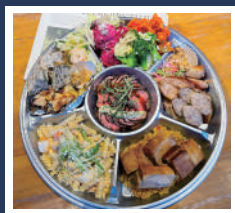

2月 10(月) 11(火) 12(水) 13(木) 14(金) 15(土) 16(日)
17(月) 18(火) 19(水) 20(木) 21(金) 22(土) 23(日)

ご飯プレート ¥980(税込)

- ①  上田産鹿肉の濃厚トマトカレー
- ②  ガパオ炒めご飯
- ③  カオマンガイ

バラエティBOX ¥1,200(税込)

- ④ レモンとアンチョビ、モッツアレラチーズのキッシュ
- ⑤ 鶏肉と栗のオータムキッシュ

接待や
急な来客に！

豪華デリBOX
(女性や年配の方へ
オススメ！)

色んな物を
ちよとずつ
つまめます

税込 ¥1,100

ご家族や
お友達など
集まりに

**お肉がっつり
スペシャル
オードブル**

※写真は
6名様分 12960円

1人前
税込 ¥2,160
2人前よりOK！