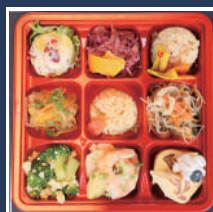

接待や
急な来客に！

豪華デリBOX
(女性や年配の方へ
オススメ！)