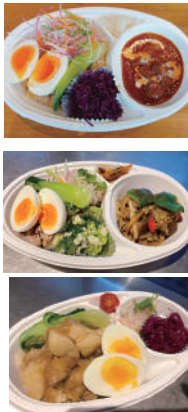

テイクアウト & 配達メニュー

1月 13(月) 14(火) 15(水) 16(木) 17(金) 18(土) 19(日)
20(月) 21(火) 22(水) 23(木) 24(金) 25(土) 26(日)

ご飯プレート ¥980(税込)

- ①  上田産鹿肉の濃厚トマトカレー
- ②  ガパオ炒めご飯
- ③  ルーロー飯

バラエティBOX ¥1,200(税込)

- ④ レモンとアンチョビ、モッツアレラチーズのキッシュ
- ⑤ キッシュロレーヌ (ほうれん草とベーコンを使った伝統的なキッシュです)

1月 27(月) 28(火) 29(水) 30(木) 31(金) 1(土) 2(日)
2月 3(月) 4(火) 5(水) 6(木) 7(金) 8(土) 9(日)

ご飯プレート ¥980(税込)

- ①  上田産鹿肉の濃厚トマトカレー
- ②  ガパオ炒めご飯
- ③  海老ココナッツカレー

バラエティBOX ¥1,200(税込)

- ④ 鹿肉ミートソースとナスのキッシュ
- ⑤ スモークサーモンとアボカドクリームチーズのキッシュ

2月 10(月) 11(火) 12(水) 13(木) 14(金) 15(土) 16(日)
17(月) 18(火) 19(水) 20(木) 21(金) 22(土) 23(日)

ご飯プレート ¥980(税込)

- ①  上田産鹿肉の濃厚トマトカレー
- ②  ガパオ炒めご飯
- ③  カオマンガイ

バラエティBOX ¥1,200(税込)

- ④ レモンとアンチョビ、モッツアレラチーズのキッシュ
- ⑤ 鶏肉と栗のオータムキッシュ